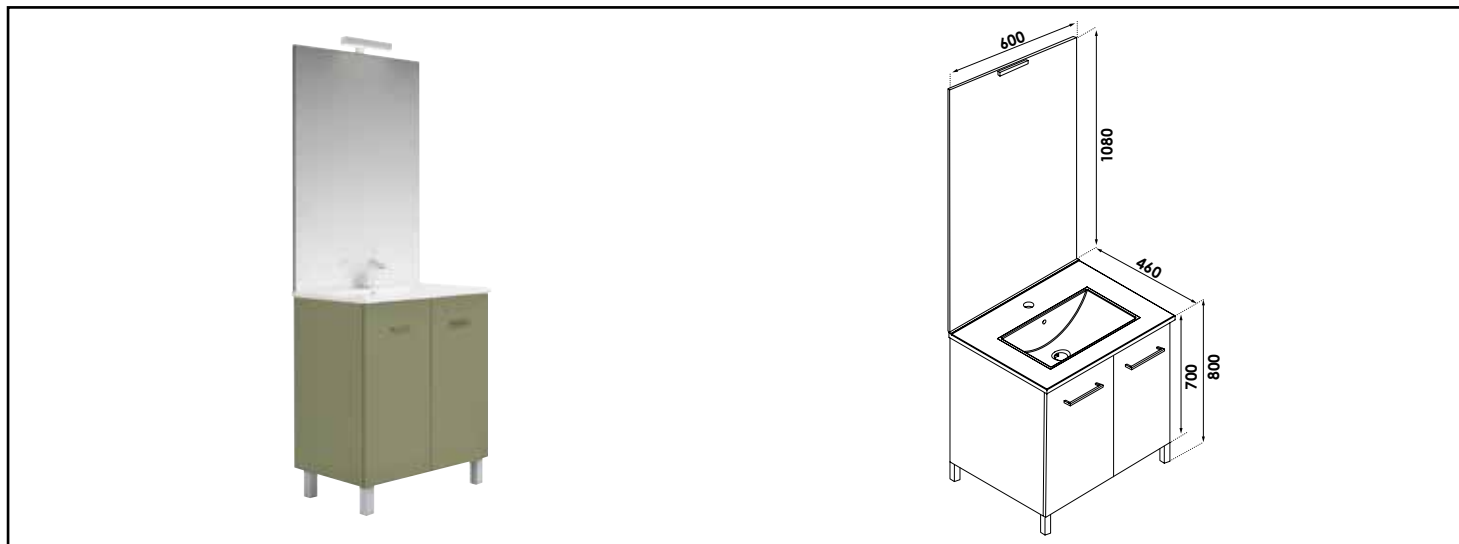

Référence : **401511597**

## MEUBLE COMPLET NEW YORK AVEC MIROIR AFFL - LARG. 60 CM - COLORIS VERT MENTHE

### CARACTÉRISTIQUES

Meuble à poser finition vert menthe, plan céramique blanche simple vasque intégrée avec trop plein  
 Dimensions : Largeur : 60cm x Profondeur : 46cm x Hauteur : 80cm  
 Corps de meuble avec vide sanitaire 8cm  
 Plan céramique blanc extra-plat, épaisseur : 18mm  
 Dimension de la cuve : 435x255x120mm  
 Structure du caisson (façade et corps) en panneaux de particules mélaminé hydrofuge, épaisseur : 16mm  
 2 portes à fermeture ralentie  
 Poignées métalliques chromées  
 Livré avec jeu de pieds aluminium  
 1 miroir affleurant collé sur panneau hydrofuge de 16mm avec applique LED classe 2 IP44, hauteur : 108cm  
 Livré pré-monté, sans robinetterie, sans vidage  
 Fabrication européenne  
 Norme PEFC  
 Ecotaxe en sus